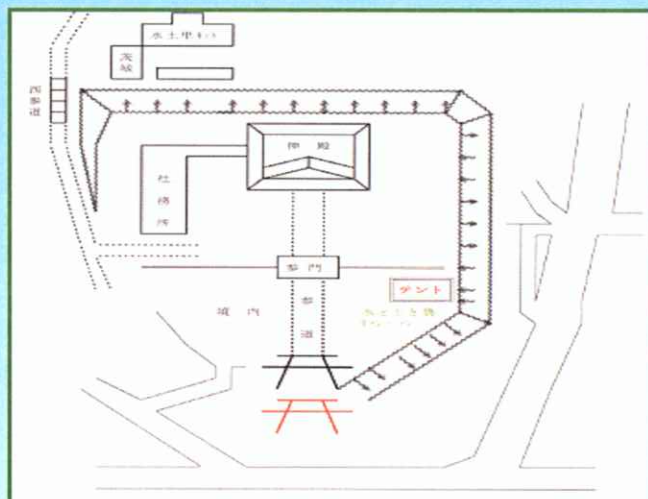

水と土と農キャンペーンを開催

水と土と農キャンペーンは今年度で10回目を数え、今回は吉田神社の秋の例大祭に合わせ、境内の敷地の一部にブースを構え、農業農村整備事業のPRを行いました。

ブース内において、「農業農村広報パネル」をヒントにクイズを行い、来場者に農業農村整備事業の役割を広く知ってもらうことができました。

来場者は111名を数え、収穫したばかりの新米と稲穂を配布し、好評を博しました。

キャンペーン会場付近図